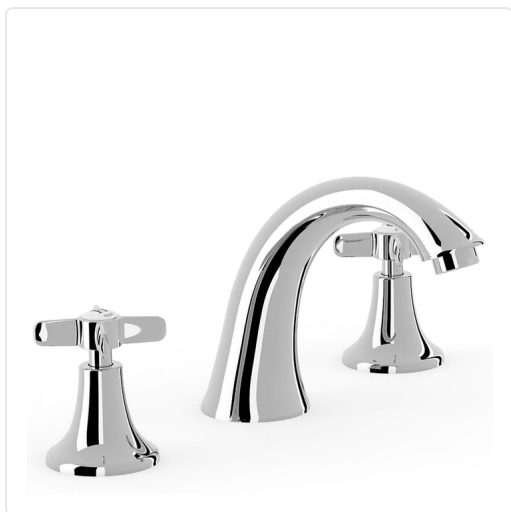

**BIMANDO LAVABO CROMO 134MM D'INSTAL·LACIÓ  
LLIURE TRES-CLASIC**

MARCA

**TRES**

REF

TRS24210601

EAN / GTIN

7488845165079

**Escaneja-ho per consultar-ho online.**