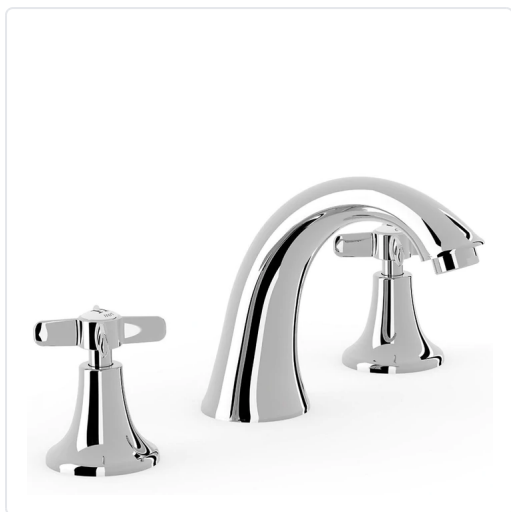

**BIMANDO LAVABO CROMO 134MM D'INSTALACIÓ
LLIURE TRES-CLASIC**

MARCA
TRES

EAN / GTIN
7488845165079

REF
TRS24210601

PVP
349,00 €

Escaneja-ho per consultar-ho online.

Accedeix a l'estoc en temps real i a la documentació