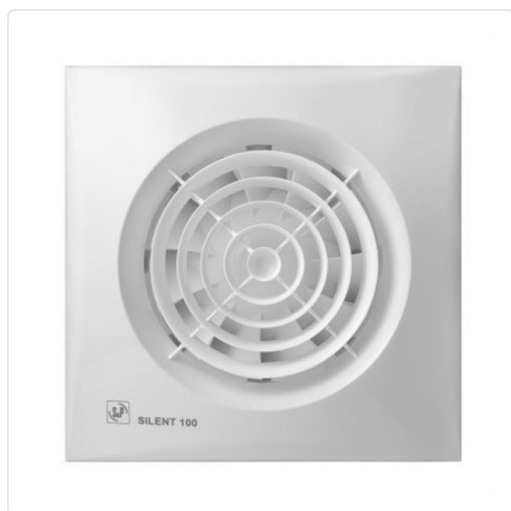

**S&P - SILENT-100 CZ EXTRACTOR BANY D-100 95M3/H
BLANC**

MARCA

SOLER & PALAU

REF

TSP5210400700

EAN / GTIN

8413893184023

PVP

85,54 €**Especificacions tècniques**

Model	Axial
Amplada nominal	158.00 mm
cabal	95 m³/h
Cabdal	92.00 m³/h
Caudal	95 m³/h
Color	Blanc
Compatible amb Amazon Alexa	No
Compatible amb Apple HomeKit	No
Compatible amb Google Assistant	No
Compatible amb IFTTT	No
Direcció	Desaeració