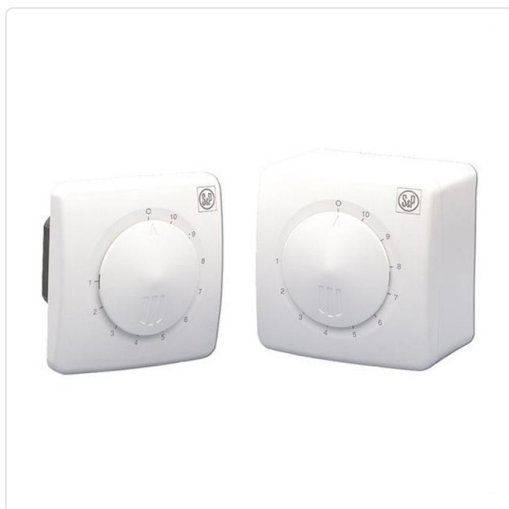

**S&P - REB-1N REGULADOR TENSIO ELECTR. 1A 220VA  
MONOF.**

MARCA

**SOLER & PALAU**

REF

TSP5401270300

EAN / GTIN

9815992043857

PVP

**124,99 €****Especificacions tècniques**

Tipus d'operació	<b>Botó giratori (maneta)</b>
Amb sensor de temperatura	<b>No</b>
Color	<b>Blanc</b>
Contacte de commutació	<b>No</b>
Control de potència contínua	<b>No</b>
Element bàsic sense coberta	<b>No</b>
Grau de protecció (IP)	<b>IP44</b>
Il·luminació	<b>Cap</b>
Intensitat nominal	<b>1.00 A</b>
Mètode de muntatge	<b>Muntat en superfície/en ranura</b>
Nombre de fases	<b>2.00</b>