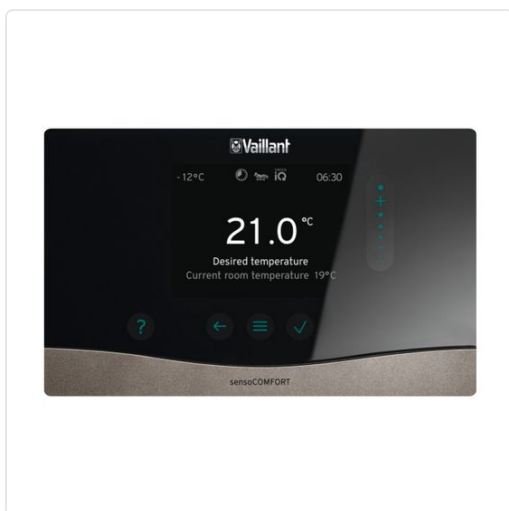

VR 92F CONTROL INALAMBRIC PER GESTIONAR CADA CIRCUIT/ZONA ADDICIONAL

MARCA

VAILLANT

REF

VLT0020260940

EAN / GTIN

3618006469485

**Escaneja-ho per consultar-ho online.**