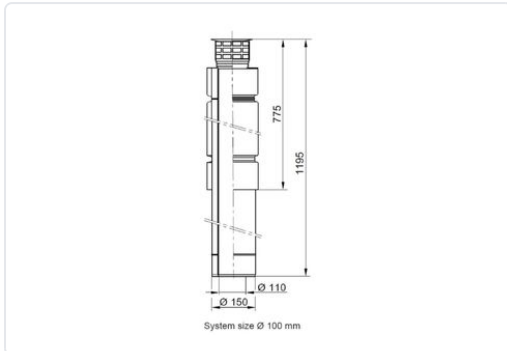

**VISSMANN - TUB PASAMURS CONCENTRIC D-
100/150MM NEGRE**

MARCA

VISSMANN, S.L.

REF

VSM7373249

EAN / GTIN

8011221941524

**Escaneja-ho per consultar-ho online.**